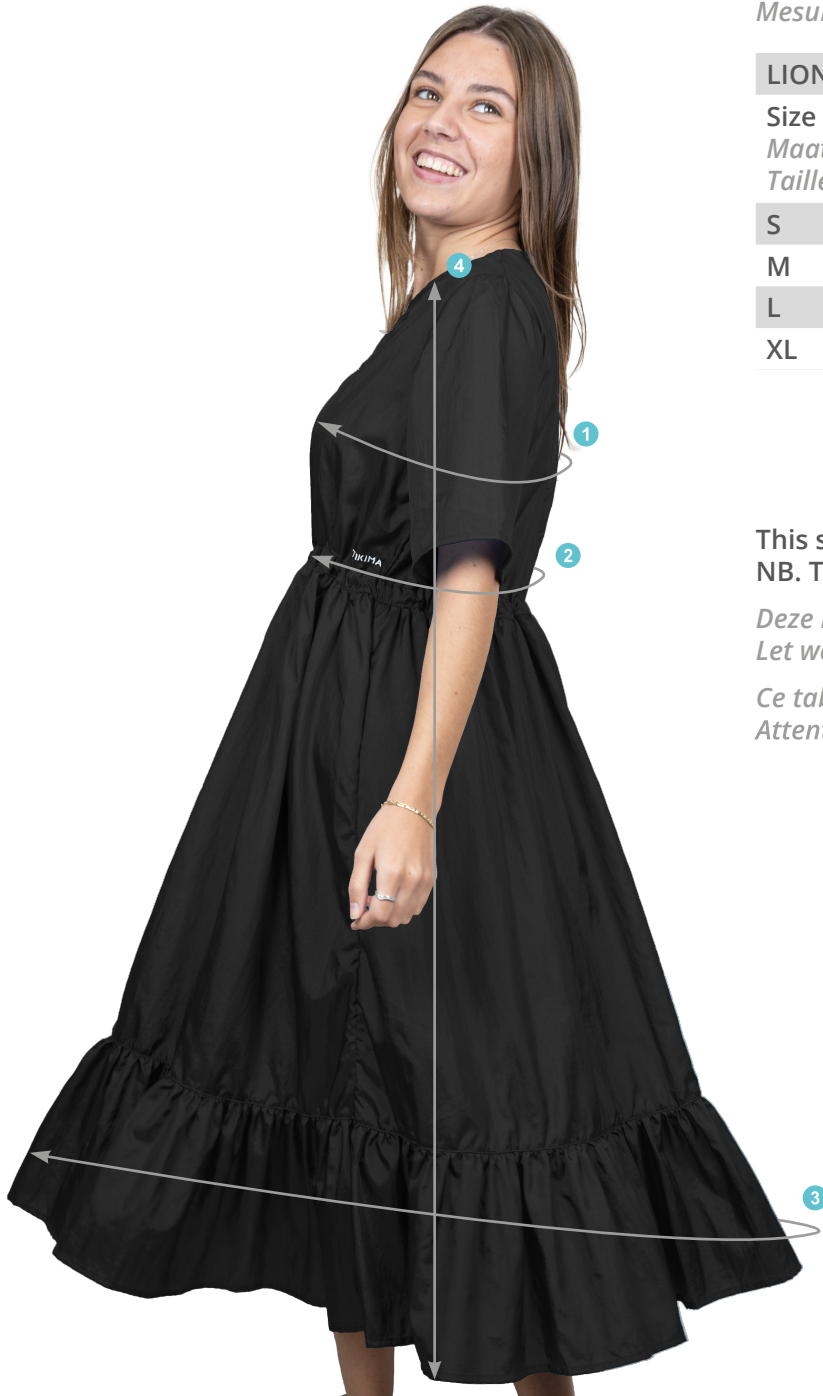

Measure yourself
Meet jezelf
Mesurez-vous

LIONI				
Size (cm) Maat Taille	1 Bust Borstomtrek Tour de poitrine	2 Waist Tailleomtrek Tour de taille	3 Bottom Onderkant Tour de bas	4 Length Lengte Longueur
S	max. 96	max. 90	max. 186	115
M	96 - 104	90 - 98	186 - 192	117
L	104 - 112	98 - 106	192 - 198	119
XL	112 - 120	106 - 114	198 - 204	121

This size chart can help you to make the right choice.
NB. This information is designed as a guide and variations are possible.

*Deze maattabel kan u helpen bij het maken van uw keuze.
Let wel, dit is slechts een richtlijn, de maten kunnen afwijken.*

*Ce tableau de taille peut vous aider à faire votre choix.
Attention, il ne s'agit que d'une indication, les mesures peuvent différer.*